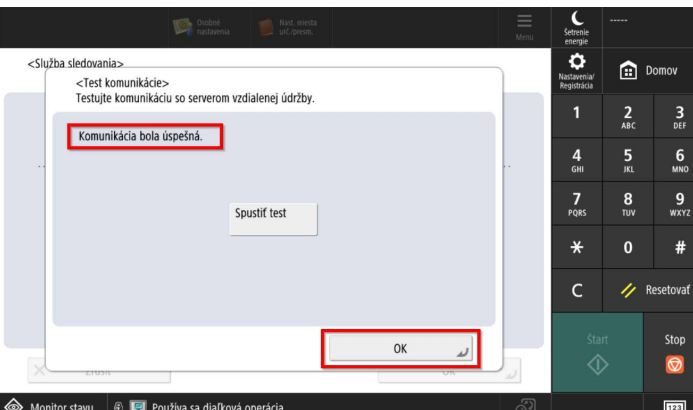

Návod na spustenie eMaintenance na zariadeniach:

Canon iR Advance DX

eMaintenance cez eRDS

1.

2.

3.

4.

5.

6.