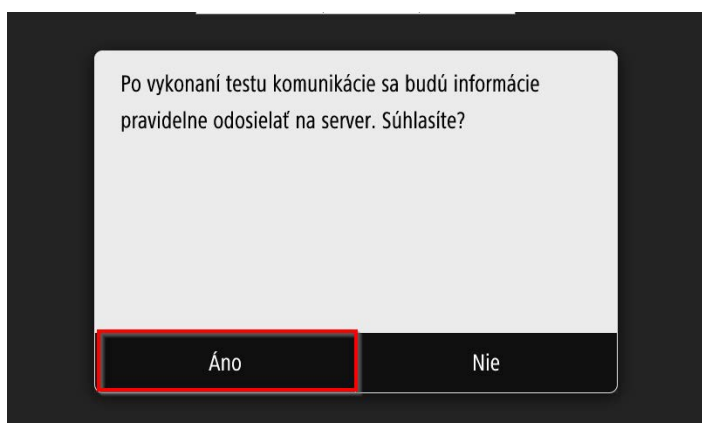

5.

6.

eMaintenance cez Clou Connection Agent

1.

2.

3.

4.

5. Vloženie registračného čísla: **06760105**