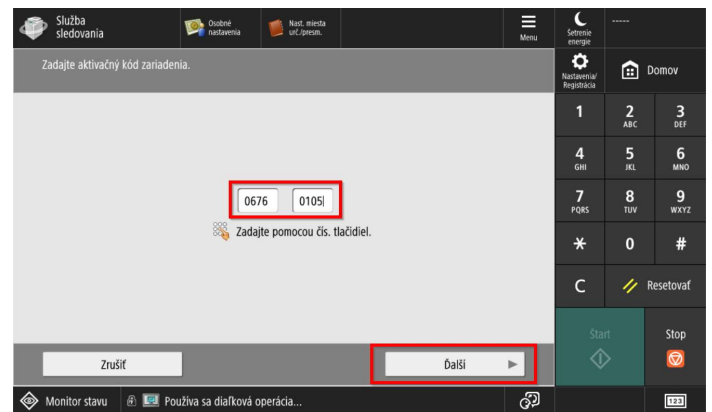

Návod na spustenie eMaintenance na zariadeniach:

Canon iR Advance DX

eMaintenance cez Clou Connection Agent

1.

2.

3.

4. Vloženie registračného čísla: **06760105**

5.