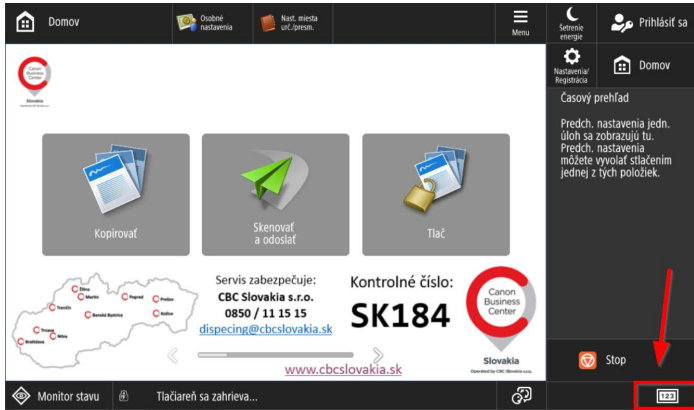

Návod na spustenie eMaintenance na zariadeniach:

Canon iR Advance DX

eMaintenance cez Clou Connection Agent

1.

2.

3.

4. Vloženie registračného čísla: **06760105**

5.

6.

Návod na spustenie eMaintenance na zariadeniach:

Canon iR Advance DX

eMaintenance cez eRDS

1.

2.

3.

4.