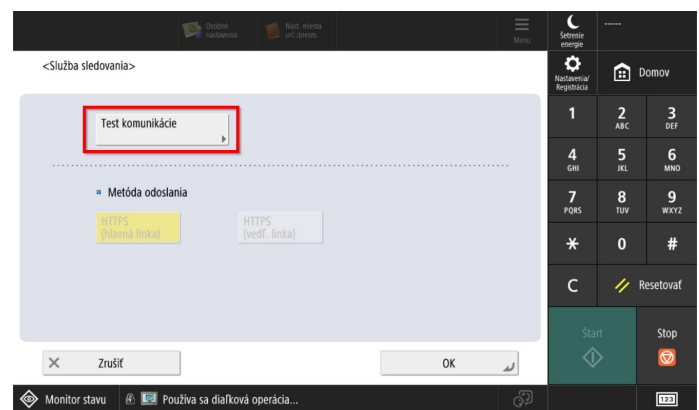

6.

Návod na spustenie eMaintenance na zariadeniach:

Canon iR Advance DX

eMaintenance cez eRDS

1.

2.

3.

4.