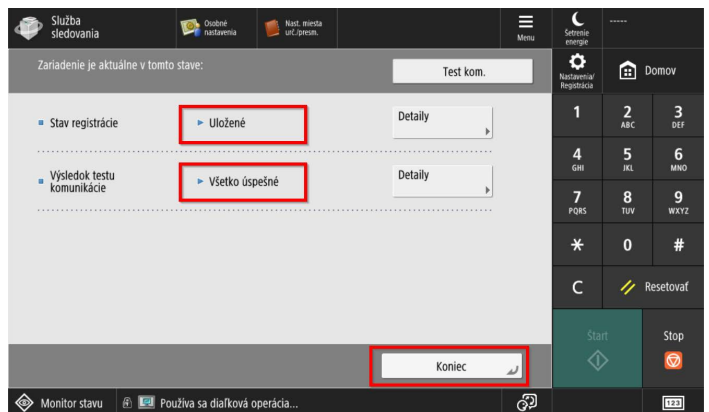

Návod na spustenie eMaintenance na zariadeniach:

Canon iR Advance DX

eMaintenance cez Clou Connection Agent

1.

2.

3.

4. Vloženie registračného čísla: **06760105**

5.

6.