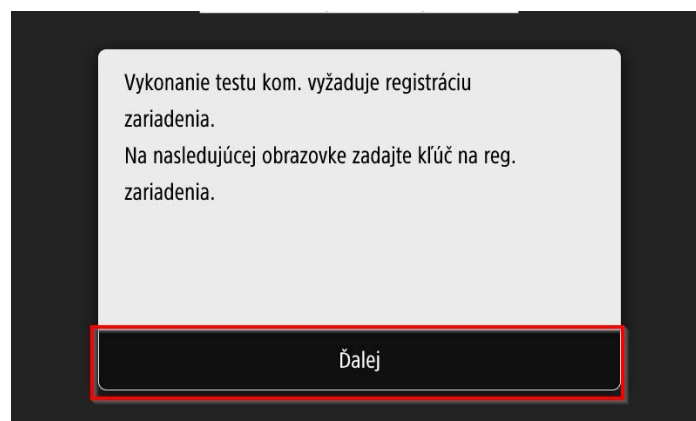

5.

6.

eMaintenance cez Clou Connection Agent

1.

2.

3.

4.

5. Vloženie registračného čísla: **06760105**