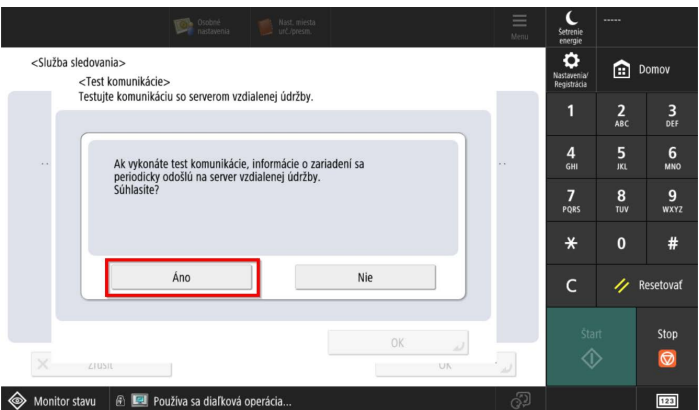

Návod na spustenie eMaintenance na zariadeniach:

Canon iR Advance DX

eMaintenance cez eRDS

1.

2.

3.

4.

5.

6.