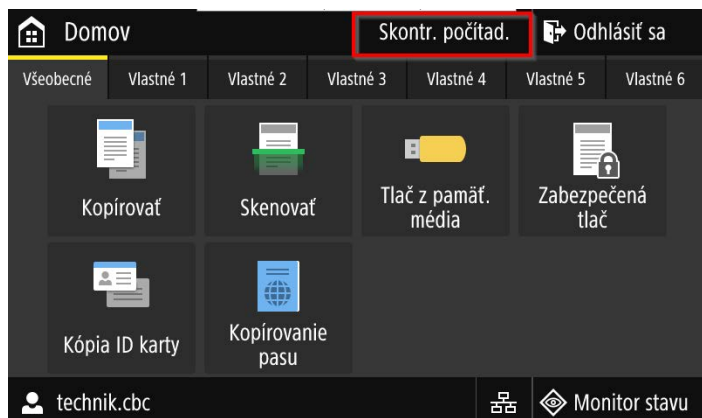

6.

Návod na spustenie eMaintenance na zariadeniach:

Canon iR Advance DX

eMaintenance cez eRDS

1.

2.

3.

4.

5.

6.

eMaintenance cez Clou Connection Agent

1.

2.

3.

4.

5. Vloženie registračného čísla: **06760105**