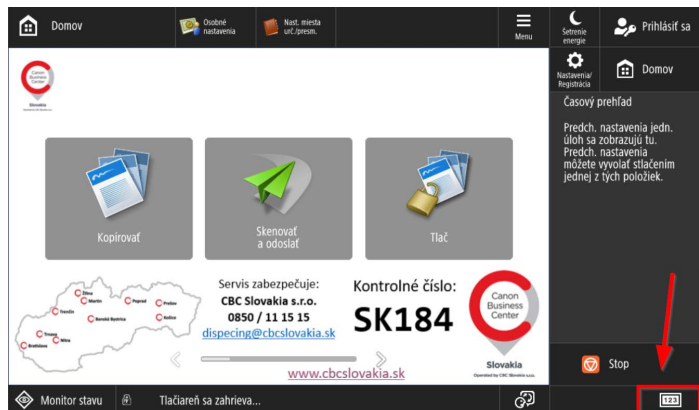

Návod na spustenie eMaintenance na zariadeniach:

Canon iR Advance DX

eMaintenance cez Clou Connection Agent

1.

2.

3.

4. Vloženie registračného čísla: **06760105**

5.

6.

Návod na spustenie eMaintenance na zariadeniach:

Canon iR Advance DX

eMaintenance cez eRDS

1.

2.

3.

4.