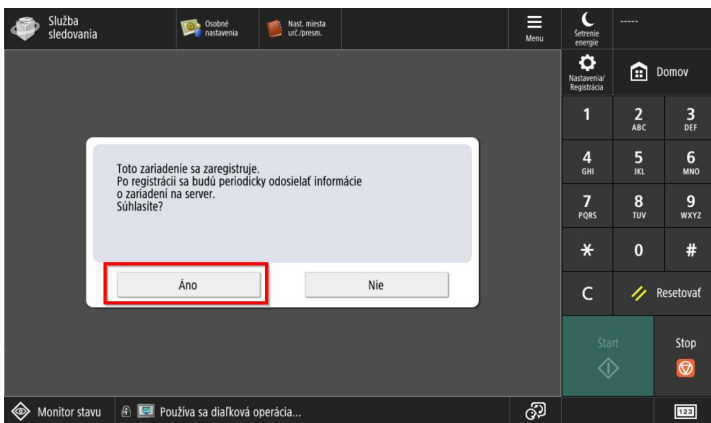

Návod na spustenie eMaintenance na zariadeniach:

Canon iR Advance DX

eMaintenance cez Clou Connection Agent

1.

2.

3.

4. Vloženie registračného čísla: **06760105**

5.