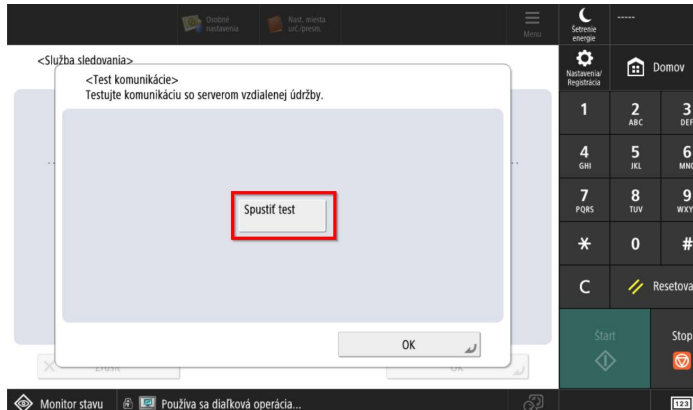

6.

Návod na spustenie eMaintenance na zariadeniach:

Canon iR Advance DX

eMaintenance cez eRDS

1.

2.

3.

4.