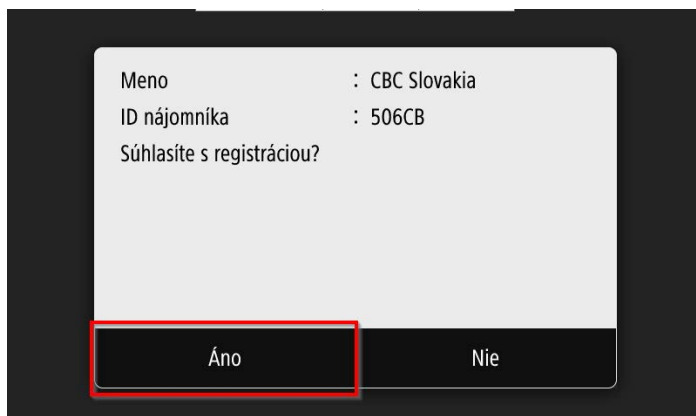

eMaintenance cez Clou Connection Agent

1.

2.

3.

4.

5. Vloženie registračného čísla: **06760105**

6.

7.