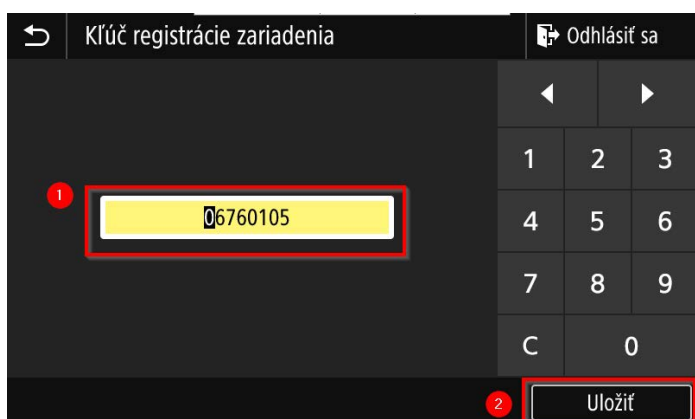

5.

6.

eMaintenance cez Clou Connection Agent

1.

2.

3.

4.

5. Vloženie registračného čísla: **06760105**