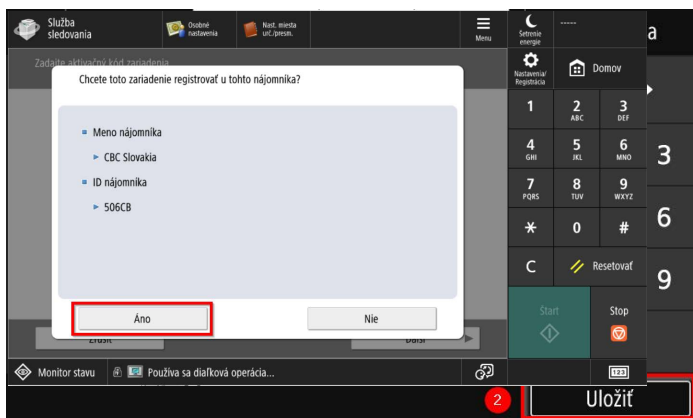

Návod na spustenie eMaintenance na zariadeniach:

Canon iR Advance DX

eMaintenance cez Clou Connection Agent

1.

2.

3.

4. Vloženie registračného čísla: **06760105**

5.